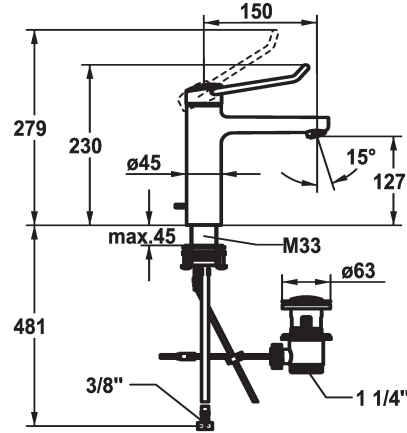

KWC VITA PRO 2.0 Miscelatore a leva - Lavabo

Modell-Linie: VITA PRO 2.0 | 12.528.042.000FL
Rubinetterie per bagni | Rubinetterie monocomando

KWC-No.

125226
chromeline, A 150, tubi flessibili di collegamento, con piletta

125227
chromeline, A 150, tubi flessibili di collegamento, senza piletta

piletta

con comando per scarico

senza piletta

- Miscelatore a leva
- Presa sicura per un utilizzo confortevole, semplice e sicuro
- Leva di comando ergonomica e stabile in poliammide
- per un utilizzo ancora più plasmato sulle esigenze individuali, la leva curvata può essere montata ruotata nella calotta (standard: vedi immagine)
- EcoProtect - risparmio idrico
- Bocca fissa
- Neoperl® Perlator® laminar
- KWC cartuccia M 35 OP
- con tecnica a dischi in ceramica

- regolazione continua della portata e della temperatura
- limitazione della temperatura
- Finecorsa rinforzato per flusso e temperatura (impostazione standard)
- Tubi flessibili di collegamento da 3/8"
- QuickInstallation - Fissaggio tramite raccordo filettato con viti di arresto
- Foratura ø35 mm
- Incluso nella fornitura:
- Valvola di scarico KWC Z.538.581.000

Dati tecnici

Portata	5,8 l/min (3 bar)
piletta	con comando per scarico
Raccordo	tubi di collegamento flessibili
bocca	Fissato
Operazione	azionamento superiore
Codice colore	chromeline
Tipo di installazione	montaggio fisso
Tipo di rubinetto	Hebelmischer
Dimensioni in altezza	230
Classe di rumorosità	I
Proiezione A	A150
Etichetta energetica	A
Dimensioni uscita acqua	127
Materiale	Ottone
teamNumber	725593.502
sanitasTroeschNumber	6113 553.501

Portata	5,8 l/min (3 bar)
piletta	con comando per scarico
Raccordo	tubi di collegamento flessibili
bocca	Fissato
Operazione	azionamento superiore
Codice colore	chromeline
Tipo di installazione	montaggio fisso
Tipo di rubinetto	Hebelmischer
Dimensioni in altezza	230
Classe di rumorosità	I
Proiezione A	A150
Etichetta energetica	A
Dimensioni uscita acqua	127
Materiale	Ottone
teamNumber	725593.502
sanitasTroeschNumber	6113 553.501