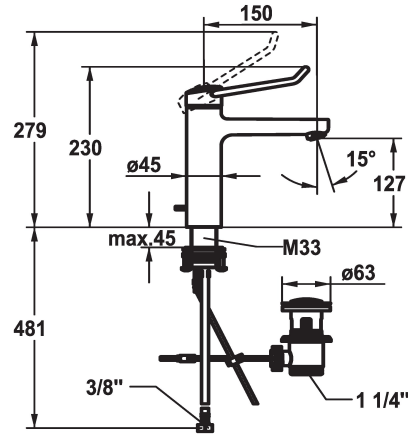

## KWC VITA PRO 2.0 Miscelatore a leva - Lavabo

Modell-Linie: VITA PRO 2.0 | 12.528.042.000FL  
Rubinetterie per bagni | Rubinetterie monocomando

### KWC-No.

**125226**  
chromeline, A 150, tubi flessibili di collegamento, con piletta

**125227**  
chromeline, A 150, tubi flessibili di collegamento, senza piletta

- \* Miscelatore a leva
- \* Presa sicura per un utilizzo confortevole, semplice e sicuro
- \* Leva di comando ergonomica e stabile in poliammide
- per un utilizzo ancora più plasmato sulle esigenze individuali, la leva curvata può essere montata ruotata nella calotta (standard: vedi immagine)
- \* EcoProtect - risparmio idrico
- \* Bocca fissa
- Neoperl® Perlator® laminar
- \* KWC cartuccia M 35 OP
- con tecnica a dischi in ceramica

### scarico

con comando per scarico

senza piletta

- regolazione continua della portata e della temperatura
- limitazione della temperatura
- Finecorsa rinforzato per flusso e temperatura (impostazione standard)
- \* Tubi flessibili di collegamento da 3/8"
- \* QuickInstallation - Fissaggio tramite raccordo filettato con viti di arresto
- \* Foratura ø35 mm
- \* Incluso nella fornitura:
- Valvola di scarico KWC Z.538.581.000

5,8 l/min (3 bar)
con comando per scarico
tubi di collegamento flessibili
Fissato
azionamento superiore
chromeline
montaggio fisso
Hebelmischer
230
I
A150
A
127
Ottone