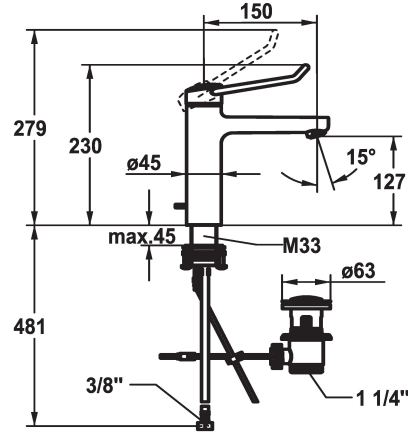

KWC VITA PRO 2.0 Eengreepsmengkraan - Wastafel

Modell-Linie: VITA PRO 2.0 | 12.528.042.000FL
Kranen | Eengreepkranen

KWC-No.

125226

chrom, A 150, flexibele aansluitslangen, met afvoergarnituur

125227

chrom, A 150, flexibele aansluitslangen, zonder afvoergarnituur

* Tafelboring ø35 mm

* Levering:

- KWC afvoerkraan Z.538.581.000

Technical Data

Doorstroomhoeveelheid

5,8 l/min (3 bar)

afvoergarnituur

met aftapkraan

Type installatie

staande montage

Kraan type

Hebelmischer

Hoogteafmeting

230

geluidsklasse

I

Projectie A

A150

Energielabel

A

Afmetingen wateruitlaat

127

Materiaal

Messing