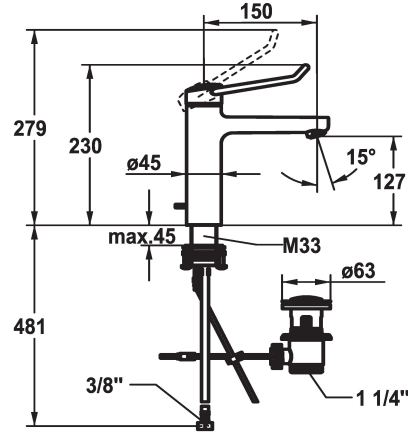

KWC VITA PRO 2.0 Eengreepsmengkraan - Wastafel

Modell-Linie: VITA PRO 2.0 | 12.528.042.000FL
Kranen | Eengreepkranen

KWC-No.

125226

chrom, A 150, flexibele aansluitslangen, met afvoergarnituur

125227

chrom, A 150, flexibele aansluitslangen, zonder afvoergarnituur

afvoergarnituur

met aftapkraan

zonder aftapkraan

- Eengreepsmengkraan
- Bediening met goede grip en eenvoudig, veilig gebruik
- Ergonomische en stabiele bedieningshendel van polyamide
  Voor individueel en nog beter aangepast gebruik kan de gebogen hendel gedraaid in de kap worden gemonteerd (standaard: zie afbeelding)
- EcoProtect - waterbesparende inrichting
- Vaste uitloop
- Neoperl® Perlator® laminar
- KWC patroon M 35 OP
- met keramische-schijventechniek

- debiet en temperatuur traploos instelbaar
- temperatuurbegrenzing
- Versterkte aanslag voor uitstroomhoeveelheid en temperatuur (standaardinstelling)
- Flexibele aansluitslangen 3/8"
- QuickInstallation - Bevestiging met draadfitting met borgschroeven
- Tafelboring ø35 mm
- Levering:
- KWC afvoerkraan Z.538.581.000

Technical Data

A_Spout_Spray

5,8 l/min (3 bar)

afvoergarnituur

met aftapkraan

Connection

flexibele aansluitslangen

uitloop

vast

Handling

bovenbediening

Kleurcode

chromeline

Installation_type

staande montage

Faucet_typ

Hebelmischer

Hoogteafmeting

230

G_Acoustic group

I

Projection_A

A150

EnergyLabelCH

A

Afmetingen wateruitlaat

127

Materiaal

Messing