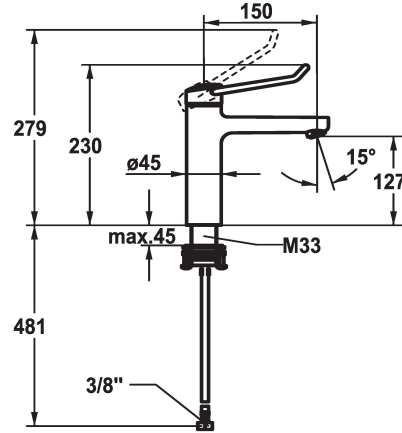

KWC VITA PRO 2.0 Hebelmischer - Waschtisch

Modell-Linie: VITA PRO 2.0 | 12.528.052.000FL
Armaturen | Manuelle Armaturen

KWC-Nr.

125226
chromeline, A 150, flexible Anschlusschläuche, mit Ablaufgarnitur

125227
chromeline, A 150, flexible Anschlusschläuche, ohne Ablaufgarnitur

- * Hebelmischer
- * Bedienung für einen sicheren Griff, sowie einfache und sichere Handhabung
- * Ergonomischer und stabiler Bedienhebel aus Polyamid
- für eine individuell noch angepasste Handhabung kann der abgekröpfte Hebel gedreht in die Kappe montiert werden (Standard: siehe Abbildung)
- * EcoProtect - Wasserspareinrichtung
- * Auslauf fest
- Neoperl® Perlator® laminar

Ablaufgarnitur

mit Ablaufgarnitur

ohne Ablaufgarnitur

- * KWC Steuerpatrone M 35 OP
- mit Keramikscheibentechnik
- Auslaufmenge und Temperatur stufenlos einstellbar
- Temperaturbegrenzung
- Verstärkter Anschlag bei Auslaufmenge und Temperatur (Standardeinstellung)
- * Flexible Anschlusschläuche 3/8"
- * QuickInstallation - Befestigung mit Gewindestutzen M33 x 1.5 mit Feststellschrauben
- * Tischbohrung ø35 mm

5,8 l/min (3 bar)
ohne Ablaufgarnitur
Flexible Anschlusschläuche
fest
topbedient
chromeline
Standmontage
Hebelmischer
230
I
A 150
A
127
Messing