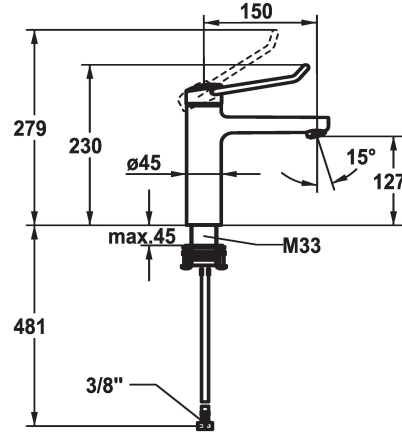

KWC VITA PRO 2.0 Hebelmischer - Waschtisch

Modell-Linie: VITA PRO 2.0 | 12.528.052.000FL
Armaturen | Manuelle Armaturen

KWC-Nr.

125226
chromeline, A 150, flexible Anschlusschläuche, mit Ablaufgarnitur

125227
chromeline, A 150, flexible Anschlusschläuche, ohne Ablaufgarnitur

- * Hebelmischer
- * Bedienung für einen sicheren Griff, sowie einfache und sichere Handhabung
- * Ergonomischer und stabiler Bedienhebel aus Polyamid
- für eine individuell noch angepasste Handhabung kann der abgekröpfte Hebel gedreht in die Kappe montiert werden (Standard: siehe Abbildung)
- * EcoProtect - Wasserspareinrichtung
- * Auslauf fest
- Neoperl® Perlator® laminar

Ablaufgarnitur

mit Ablaufgarnitur

ohne Ablaufgarnitur

- * KWC Steuerpatrone M 35 OP
- mit Keramikscheibentechnik
- Auslaufmenge und Temperatur stufenlos einstellbar
- Temperaturbegrenzung
- Verstärkter Anschlag bei Auslaufmenge und Temperatur (Standardeinstellung)
- * Flexible Anschlusschläuche 3/8"
- * QuickInstallation - Befestigung mit Gewindestutzen M33 x 1.5 mit Feststellschrauben
- * Tischbohrung ø35 mm

5,8 l/min (3 bar)
ohne Ablaufgarnitur
Flexible Anschlusschläuche
fest
topbedient
chromeline
Standmontage
Hebelmischer
230
I
A 150
A
127
Messing
725594.502
6113 554.501