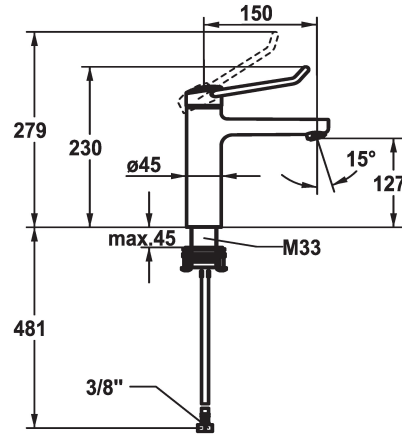

KWC VITA PRO 2.0 Hebelmischer - Waschtisch

Modell-Linie: VITA PRO 2.0 | 12.528.052.000FL
Armaturen | Manuelle Armaturen

KWC-Nr.

125226
chromeline, A 150, flexible Anschlusschläuche, mit Ablaufgarnitur

125227
chromeline, A 150, flexible Anschlusschläuche, ohne Ablaufgarnitur

- * Hebelmischer
- * Bedienung für einen sicheren Griff, sowie einfache und sichere Handhabung
- * Ergonomischer und stabiler Bedienhebel aus Polyamid
- für eine individuell noch angepasste Handhabung kann der abgekröpfte Hebel gedreht in die Kappe montiert werden (Standard: siehe Abbildung)
- * EcoProtect - Wasserspareinrichtung
- * Auslauf fest
- Neoperl® Perlator® laminar

Technische Daten

Auslaufmenge
Ablaufgarnitur
Anschluss
Auslauf
Bedienung
Farbcode
Installationsart
Armaturtyp
Mass Höhe
Armaturengeräuschgruppe
Ausladung A
Energie Etiketle
Mass-Wasseraustritt
Material

Ablaufgarnitur

mit Ablaufgarnitur

ohne Ablaufgarnitur

- * KWC Steuerpatrone M 35 OP
- mit Keramikscheibentechnik
- Auslaufmenge und Temperatur stufenlos einstellbar
- Temperaturbegrenzung
- Verstärkter Anschlag bei Auslaufmenge und Temperatur (Standardeinstellung)
- * Flexible Anschlusschläuche 3/8"
- * QuickInstallation - Befestigung mit Gewindestutzen M33 x 1.5 mit Feststellschrauben
- * Tischbohrung ø35 mm