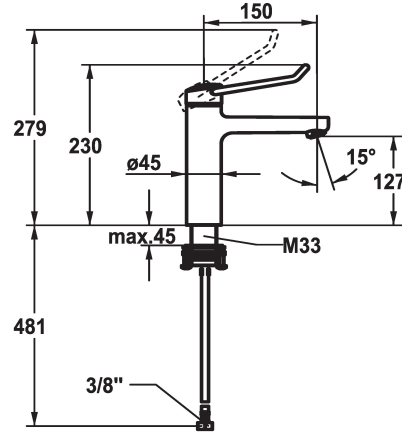

KWC VITA PRO 2.0 Monomando - Lavabo

Modell-Linie: VITA PRO 2.0 | 12.528.052.000FL
Griferías de lavabo | Grifo para lavabo

KWC-No.

125226
cromado, A 150, tubos conexión flexibles, con vaciador automático

125227
cromado, A 150, tubos conexión flexibles, sin vaciador automático

- * Monomando
- * Mando con agarre firme, manejo sencillo y seguro
- * Palanca de mando ergonómica y estable, de poliamida
- para un manejo todavía más personalizado, el mando acodado puede montarse girado en el casquillo (estándar: ver imagen)
- * EcoProtect - dispositivo de ahorro de agua
- * Caño fijo
- Neoperl® Perlator® laminar
- * KWC cartucho M 35 OP

vaciador automático

con válvula de vaciado

sin válvula de vaciado

- con tecnología de discos cerámicos
- caudal y temperatura regulables
- limitador de temperatura
- Tope reforzado en flujo de salida y temperatura (ajuste estándar)
- * Tubos conexión flexibles 3/8"
- * QuickInstallation - Fijación mediante conexión roscada con tornillos de fijación
- * Medida orificios ø35 mm

5.8 l/min (3 bar)
sin válvula de vaciado
tubos de conexión flexibles
Fijado
accionamiento superior
chromeline
Standmontage
Hebelmischer
230
I
A150
A
127
Latón