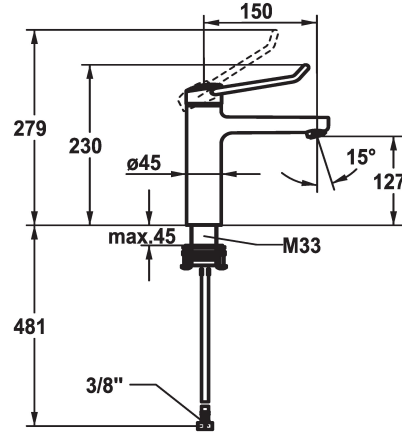

KWC VITA PRO 2.0 Mitigeur à levier - Lavabo

Modell-Linie: VITA PRO 2.0 | 12.528.052.000FL
Robinetteries | Robinets à monocommande

KWC-No.

125226
chromeline, A 150, raccords flexibles, avec vidage

125227
chromeline, A 150, raccords flexibles, sans vidage

- * Mitigeur à levier
- * Prise en main sûre au niveau de la poignée, manipulation sûre et simple
- * Levier de commande ergonomique et résistant: en polyamide
- pour un maniement personnalisé, le levier coudé peut être inversé pour son montage dans la calotte (standard: voir figure)
- * EcoProtect - économiseur d'eau
- * Bec fixe
- Neoperl® Perlator® jet laminaire
- * KWC cartouche M 35 OP

vidage

avec vidage

sans vidage

- avec technique à disques céramique
- réglage de débit et de température continu
- limitation de température
- Butée renforcée pour le débit de sortie et la température (réglage standard)
- * Raccords flexibles 3/8"
- * QuickInstallation - Fixation à l'aide de raccords filetés avec vis de blocage
- * Perçage utile ø35 mm

Données techniques

Débit	5,8 l/min (3 bar)
vidage	sans vidage
Raccord	tuyaux de raccordement flexibles
goulot	Fixe
Commande	commande par le haut
Code couleur	chromeline
Type d'installation	montage vertical
Type de robinet	Hebelmischer
Dimension de la hauteur	230
Groupe de bruit pour la robinetterie	l
Projection A	A150
Label énergétique	A
Dimension de la sortie d'eau	127
Matière	Laiton