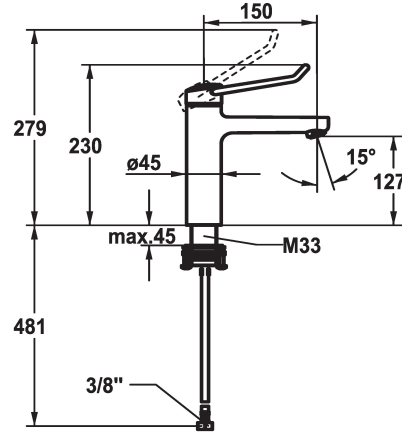

KWC VITA PRO 2.0 Mitigeur à levier - Lavabo

Modell-Linie: VITA PRO 2.0 | 12.528.052.000FL
Robinetteries | Robinets à monocommande

KWC-No.

125226
chromeline, A 150, raccords flexibles, avec vidage

125227
chromeline, A 150, raccords flexibles, sans vidage

- * Mitigeur à levier
- * Prise en main sûre au niveau de la poignée, manipulation sûre et simple
- * Levier de commande ergonomique et résistant: en polyamide
- pour un maniement personnalisé, le levier coudé peut être inversé pour son montage dans la calotte (standard: voir figure)
- * EcoProtect - économiseur d'eau
- * Bec fixe
- Neoperl® Perlator® jet laminaire
- * KWC cartouche M 35 OP

vidage

avec vidage

sans vidage

- avec technique à disques céramique
- réglage de débit et de température continu
- limitation de température
- Butée renforcée pour le débit de sortie et la température (réglage standard)
- * Raccords flexibles 3/8"
- * QuickInstallation - Fixation à l'aide de raccords filetés avec vis de blocage
- * Perçage utile ø35 mm

Données techniques

Débit	5,8 l/min (3 bar)
vidage	sans vidage
Raccord	tuyaux de raccordement flexibles
goulot	Fixe
Commande	commande par le haut
Code couleur	chromeline
Type d'installation	montage vertical
Type de robinet	Hebelmischer
Dimension de la hauteur	230
Groupe de bruit pour la robinetterie	l
Projection A	A150
Label énergétique	A
Dimension de la sortie d'eau	127
Matière	Laiton
teamNumber	725594.502
sanitasTroeschNumber	6113 554.501