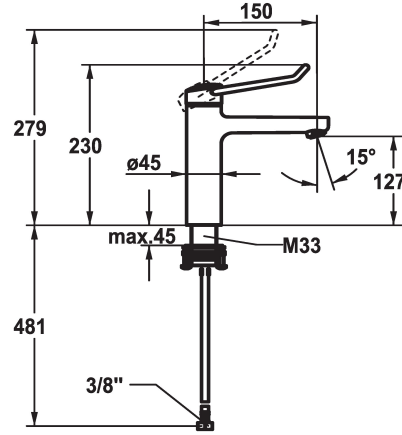

KWC VITA PRO 2.0 Mitigeur à levier - Lavabo

Modell-Linie: VITA PRO 2.0 | 12.528.052.000FL
Robinetteries | Robinets à monocommande

KWC-No.

125226
chromeline, A 150, raccords flexibles, avec vidage

125227
chromeline, A 150, raccords flexibles, sans vidage

- * Mitigeur à levier
- * Prise en main sûre au niveau de la poignée, manipulation sûre et simple
- * Levier de commande ergonomique et résistant: en polyamide
- pour un maniement personnalisé, le levier coudé peut être inversé pour son montage dans la calotte (standard: voir figure)
- * EcoProtect - économiseur d'eau
- * Bec fixe
- Neoperl® Perlator® jet laminaire
- * KWC cartouche M 35 OP

vidage

avec vidage

sans vidage

- avec technique à disques céramique
- réglage de débit et de température continu
- limitation de température
- Butée renforcée pour le débit de sortie et la température (réglage standard)
- * Raccords flexibles 3/8"
- * QuickInstallation - Fixation à l'aide de raccords filetés avec vis de blocage
- * Perçage utile ø35 mm

Données techniques

Débit	5,8 l/min (3 bar)
vidage	sans vidage
Raccord	tuyaux de raccordement flexibles
goulot	Fixe
Commande	commande par le haut
Code couleur	chromeline
Type d'installation	montage vertical
Type de robinet	Hebelmischer
Dimension de la hauteur	230
Groupe de bruit pour la robinetterie	I
Projection A	A150
Label énergétique	A
Dimension de la sortie d'eau	127
Matière	Laiton