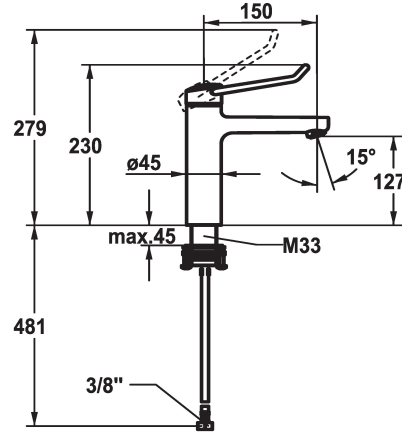

## KWC VITA PRO 2.0 Miscelatore a leva - Lavabo

Modell-Linie: VITA PRO 2.0 | 12.528.052.000FL  
Rubinetterie per bagni | Rubinetterie monocomando

### KWC-No.

**125226**  
chromeline, A 150, tubi flessibili di collegamento, con piletta

**125227**  
chromeline, A 150, tubi flessibili di collegamento, senza piletta

### piletta

con comando per scarico

senza piletta

- \* Miscelatore a leva
- \* Presa sicura per un utilizzo confortevole, semplice e sicuro
- \* Leva di comando ergonomica e stabile in poliammide
- per un utilizzo ancora più plasmato sulle esigenze individuali, la leva curvata può essere montata ruotata nella calotta (standard: vedi immagine)
- \* EcoProtect - risparmio idrico
- \* Bocca fissa
- Neoperl® Perlator® laminar
- \* KWC cartuccia M 35 OP

- con tecnica a dischi in ceramica
- regolazione continua della portata e della temperatura
- limitazione della temperatura
- Finecorsa rinforzato per flusso e temperatura (impostazione standard)
- \* Tubi flessibili di collegamento da 3/8"
- \* QuickInstallation - Fissaggio tramite raccordo filettato con viti di arresto
- \* Foratura ø35 mm