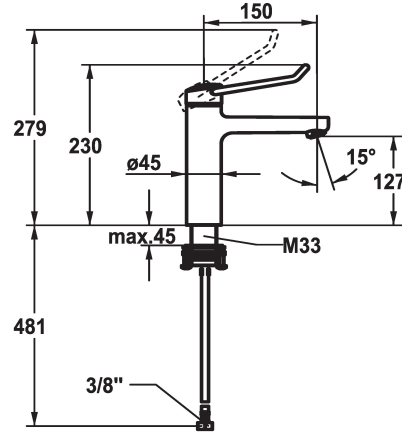

### KWC-No.

**125226**  
chrom, A 150, flexibele aansluitslangen, met afvoergarnituur

**125227**  
chrom, A 150, flexibele aansluitslangen, zonder afvoergarnituur

- \* Eengreepsmengkraan
- \* Bediening met goede grip en eenvoudig, veilig gebruik
- \* Ergonomische en stabiele bedieningshendel van polyamide
  - Voor individueel en nog beter aangepast gebruik kan de gebogen hendel gedraaid in de kap worden gemonteerd (standaard: zie afbeelding)
- \* EcoProtect - waterbesparende inrichting
- \* Vaste uitloop
  - Neoperl® Perlator® laminar
- \* KWC veiligheidspatroon M 35 OP

### afvoergarnituur

met aftapkraan

zonder aftapkraan

- met keramische-schijventechniek
- debiet en temperatuur traploos instelbaar
- temperatuurbegrenzing
- Versterkte aanslag voor uitstroomhoeveelheid en temperatuur (standaardinstelling)
- \* Flexibele aansluitslangen 3/8"
- \* QuickInstallation - Bevestiging met draadfitting met borgschroeven
- \* Tafelboring ø35 mm

### Technical Data

Doorstroomhoeveelheid

5,8 l/min (3 bar)

afvoergarnituur

zonder aftapkraan

schroefverbindingen

flexibele aansluitslangen

uitloop

A

Afmetingen wateruitlaat

127

Materiaal

Messing