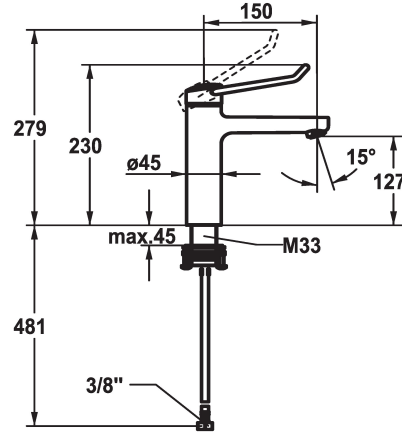

KWC VITA PRO 2.0 Eengreepsmengkraan - Wastafel

Modell-Linie: VITA PRO 2.0 | 12.528.052.000FL
Kranen | Eengreepkranen

KWC-No.

125226
chrom, A 150, flexibele aansluitslangen, met afvoergarnituur

125227
chrom, A 150, flexibele aansluitslangen, zonder afvoergarnituur

- * Eengreepsmengkraan
- * Bediening met goede grip en eenvoudig, veilig gebruik
- * Ergonomische en stabiele bedieningshendel van polyamide
Voor individueel en nog beter aangepast gebruik kan de gebogen hendel gedraaid in de kap worden gemonteerd (standaard: zie afbeelding)
- * EcoProtect - waterbesparende inrichting
- * Vaste uitloop
- Neoperl® Perlator® laminar
- * KWC patroon M 35 OP

afvoergarnituur

met aftapkraan

zonder aftapkraan

- met keramische-schijventechniek
- debiet en temperatuur traploos instelbaar
- temperatuurbegrenzing
- Versterkte aanslag voor uitstroomhoeveelheid en temperatuur (standaardinstelling)
- * Flexibele aansluitslangen 3/8"
- * QuickInstallation - Bevestiging met draadfitting met borgschroeven
- * Tafelboring ø35 mm

Faucet_typ

Hoogteafmeting

G_Acoustic group

Projection_A

EnergyLabelCH

Afmetingen wateruitlaat

Materiaal

5.8 l/min (3 bar)