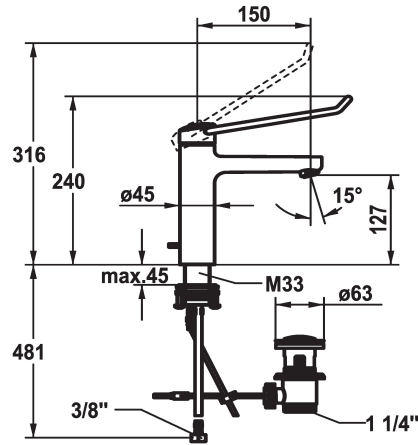

KWC VITA PRO 2.0 Hebelmischer - Waschtisch

Modell-Linie: VITA PRO 2.0 | 12.528.042.000LLFL
Armaturen | Manuelle Armaturen

KWC-Nr.

125228
chromeline, A 150, flexible Anschlusschläuche, mit Ablaufgarnitur

125229
chromeline, A 150, flexible Anschlusschläuche, ohne Ablaufgarnitur

- * Hebelmischer
- * Bedienung für einen sicheren Griff, sowie einfache und sichere Handhabung
- * Ergonomischer und stabiler Bedienhebel aus Polyamid
- für eine individuell noch angepasste Handhabung kann der abgekröpfte Hebel gedreht in die Kappe montiert werden (Standard: siehe Abbildung)
- * EcoProtect - Wasserspareinrichtung
- * Auslauf fest
- Neoperl® Perlator® laminar
- * KWC Sicherheits-Steuerpatrone M 35 OP

Ablaufgarnitur

mit Ablaufgarnitur

ohne Ablaufgarnitur

- mit Keramikscheibentechnik
- Auslaufmenge und Temperatur stufenlos einstellbar
- Temperaturbegrenzung
- Verstärkter Anschlag bei Auslaufmenge und Temperatur (Standardeinstellung)
- * Flexible Anschlusschläuche 3/8"
- * QuickInstallation - Befestigung mit Gewindestutzen M33 x 1.5 mit Feststellschrauben
- * Tischbohrung ø35 mm
- * Lieferumfang:
- KWC Ablaufventil Z.538.581.000

5,8 l/min (3 bar)
mit Ablaufgarnitur
Flexible Anschlusschläuche
fest
topbedient
chromeline
Standmontage
Hebelmischer
240
I
A 150
A
127
Messing