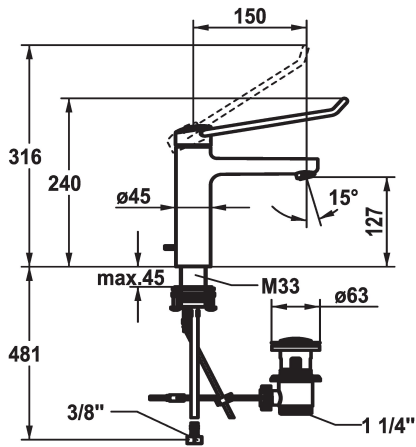

KWC VITA PRO 2.0 Hebelmischer - Waschtisch

Modell-Linie: VITA PRO 2.0 | 12.528.042.000LLFL
Armaturen | Manuelle Armaturen

KWC-Nr.

125228

chromeline, A 150, flexible Anschlussschläuche, mit Ablaufgarnitur

125229

chromeline, A 150, flexible Anschlussschläuche, ohne Ablaufgarnitur

* Hebelmischer

* Bedienung für einen sicheren Griff, sowie einfache und sichere Handhabung

* Ergonomischer und stabiler Bedienhebel aus Polyamid
- für eine individuell noch angepasste Handhabung kann der abgekröpfte Hebel gedreht in die Kappe montiert werden (Standard: siehe Abbildung)

* Tischbohrung ø35 mm

* Lieferumfang:

- KWC Ablaufventil Z.538.581.000

Technische Daten

Auslaufmenge

5,8 l/min (3 bar)

Ablaufgarnitur

mit Ablaufgarnitur

Installationsart

Standmontage

Armaturtyp

Siebstahl1

Mass Höhe

240

Armaturengeräuschgruppe

yes