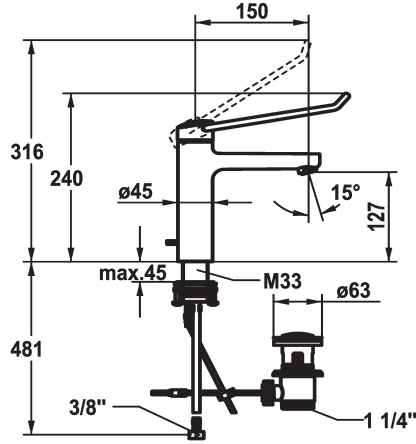

KWC VITA PRO 2.0 Monomando - Lavabo

Modell-Linie: VITA PRO 2.0 | 12.528.042.000LLFL
Griferías de lavabo | Grifo para lavabo

KWC-No.

125228
cromado, A 150, tubos conexión flexibles, con vaciador automático

125229
cromado, A 150, tubos conexión flexibles, sin vaciador automático

- * Monomando
- * Mando con agarre firme, manejo sencillo y seguro
- * Palanca de mando ergonómica y estable, de poliamida
- para un manejo todavía más personalizado, el mando acodado puede montarse girado en el casquillo (estándar: ver imagen)
- * EcoProtect - dispositivo de ahorro de agua
- * Caño fijo
- Neoperl® Perlator® laminar
- * KWC cartucho M 35 OP
- con tecnología de discos cerámicos

vaciador automático

con válvula de vaciado

sin válvula de vaciado

- caudal y temperatura regulables
- limitador de temperatura
- Tope reforzado en flujo de salida y temperatura (ajuste estándar)
- * Tubos conexión flexibles 3/8"
- * QuickInstallation - Fijación mediante conexión roscada con tornillos de fijación
- * Medida orificios ø35 mm
- * Volumen de entrega:
- Válvula vaciado KWC Z.538.581.000

5,8 l/min (3 bar)
con válvula de vaciado
tubos de conexión flexibles
Fijado
accionamiento superior
chromeline
Standmontage
01
240
yes
A150
A
127
Latón