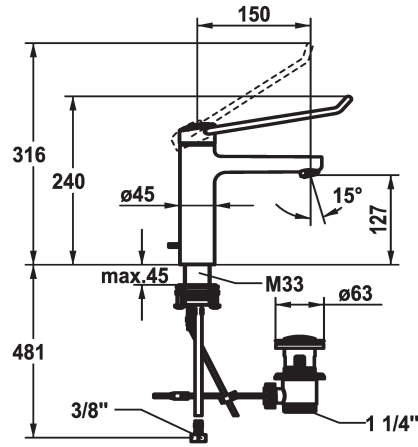

KWC VITA PRO 2.0 Mitigeur à levier - Lavabo

Modell-Linie: VITA PRO 2.0 | 12.528.042.000LLFL
Robinetteries | Robinets à monocommande

KWC-No.

125228
chromeline, A 150, raccords flexibles, avec vidage

125229
chromeline, A 150, raccords flexibles, sans vidage

- * Mitigeur à levier
- * Prise en main sûre au niveau de la poignée, manipulation sûre et simple
- * Levier de commande ergonomique et résistant: en polyamide
- pour un maniement personnalisé, le levier coudé peut être inversé pour son montage dans la calotte (standard: voir figure)
- * EcoProtect - économiseur d'eau
- * Bec fixe
- Neoperl® Perlator® jet laminaire
- * KWC cartouche de sécurité M 35 OP
- avec technique à disques céramique

vidage

avec vidage

sans vidage

- réglage de débit et de température continu
- limitation de température
- Butée renforcée pour le débit de sortie et la température (réglage standard)
- * Raccords flexibles 3/8"
- * QuickInstallation - Fixation à l'aide de raccords filetés avec vis de blocage
- * Perçage utile ø35 mm
- * Livraison:
- Garniture de vidage KWC Z.538.581.000

5,8 l/min (3 bar)
avec vidage
tuyaux de raccordement flexibles
Fixe
commande par le haut
chromeline
montage vertical
Hebelmischer
240
I
A150
A
127
Laiton