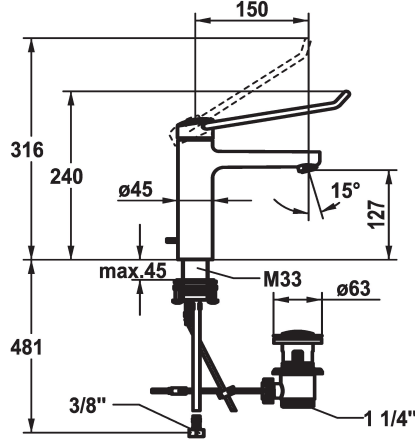

KWC VITA PRO 2.0 Mitigeur à levier - Lavabo

Modell-Linie: VITA PRO 2.0 | 12.528.042.000LLFL
Robinetteries | Robinets à monocommande

KWC-No.

125228
chromeline, A 150, raccords flexibles, avec vidage

125229
chromeline, A 150, raccords flexibles, sans vidage

- * Mitigeur à levier
- * Prise en main sûre au niveau de la poignée, manipulation sûre et simple
- * Levier de commande ergonomique et résistant: en polyamide
- pour un maniement personnalisé, le levier coudé peut être inversé pour son montage dans la calotte (standard: voir figure)
- * EcoProtect - économiseur d'eau
- * Bec fixe
- Neoperl® Perlator® jet laminaire
- * KWC cartouche M 35 OP
- avec technique à disques céramique

vidage

avec vidage

sans vidage

- réglage de débit et de température continu
- limitation de température
- Butée renforcée pour le débit de sortie et la température (réglage standard)
- * Raccords flexibles 3/8"
- * QuickInstallation - Fixation à l'aide de raccords filetés avec vis de blocage
- * Perçage utile ø35 mm
- * Livraison:
- Garniture de vidage KWC Z.538.581.000

Données techniques

Débit	5,8 l/min (3 bar)
vidage	avec vidage
Raccord	tuyaux de raccordement flexibles
goulot	Fixe
Commande	commande par le haut
Code couleur	chromeline
Type d'installation	montage vertical
Type de robinet	01
Dimension de la hauteur	240
Groupe de bruit pour la robinetterie	yes
Projection A	A150
Label énergétique	A
Dimension de la sortie d'eau	127
Matière	Laiton
teamNumber	725595.502
sanitasTroeschNumber	6113 556.501