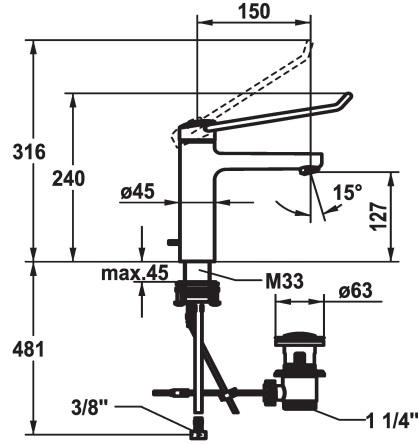

KWC VITA PRO 2.0 Mitigeur à levier - Lavabo

Modell-Linie: VITA PRO 2.0 | 12.528.042.000LLFL
Robinetteries | Robinets à monocommande

KWC-No.

125228
chromeline, A 150, raccords flexibles, avec vidage

125229
chromeline, A 150, raccords flexibles, sans vidage

- * Mitigeur à levier
- * Prise en main sûre au niveau de la poignée, manipulation sûre et simple
- * Levier de commande ergonomique et résistant: en polyamide
- pour un maniement personnalisé, le levier coudé peut être inversé pour son montage dans la calotte (standard: voir figure)
- * EcoProtect - économiseur d'eau
- * Bec fixe
- Neoperl® Perlator® jet laminaire
- * KWC cartouche de sécurité M 35 OP
- avec technique à disques céramique

vidage

avec vidage

sans vidage

- réglage de débit et de température continu
- limitation de température
- Butée renforcée pour le débit de sortie et la température (réglage standard)
- * Raccords flexibles 3/8"
- * QuickInstallation - Fixation à l'aide de raccords filetés avec vis de blocage
- * Perçage utile ø35 mm
- * Livraison:
- Garniture de vidage KWC Z.538.581.000

5,8 l/min (3 bar)
avec vidage
tuyaux de raccordement flexibles
Fixe
commande par le haut
chromeline
montage vertical
Hebelmischer
240
I
A150
A
127
Laiton