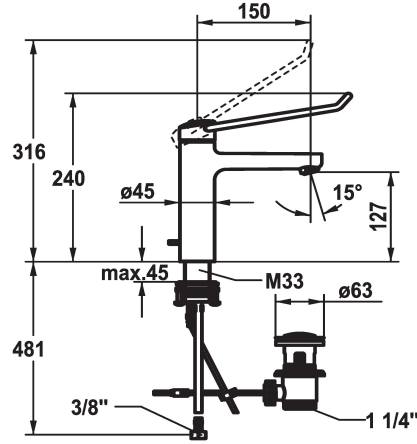

KWC VITA PRO 2.0 Miscelatore a leva - Lavabo

Modell-Linie: VITA PRO 2.0 | 12.528.042.000LLFL
Rubinetterie per bagni | Rubinetterie monocomando

KWC-No.

125228
chromeline, A 150, tubi flessibili di collegamento, con piletta

125229
chromeline, A 150, tubi flessibili di collegamento, senza piletta

- * Miscelatore a leva
- * Presa sicura per un utilizzo confortevole, semplice e sicuro
- * Leva di comando ergonomica e stabile in poliammide
- per un utilizzo ancora più plasmato sulle esigenze individuali, la leva curva può essere montata ruotata nella calotta (standard: vedi immagine)
- * EcoProtect - risparmio idrico
- * Bocca fissa
- Neoperl® Perlator® laminar
- * KWC cartuccia M 35 OP
- con tecnica a dischi in ceramica

piletta

con comando per scarico

senza piletta

- regolazione continua della portata e della temperatura
- limitazione della temperatura
- Finecorsa rinforzato per flusso e temperatura (impostazione standard)
- * Tubi flessibili di collegamento da 3/8"
- * QuickInstallation - Fissaggio tramite raccordo filettato con viti di arresto
- * Foratura ø35 mm
- * Incluso nella fornitura:
- Valvola di scarico KWC Z.538.581.000

5,8 l/min (3 bar)
con comando per scarico
tubi di collegamento flessibili
Fissato
azionamento superiore
chromeline
montaggio fisso
01
240
yes
A150
A
127
Ottone
725595.502
6113 556.501