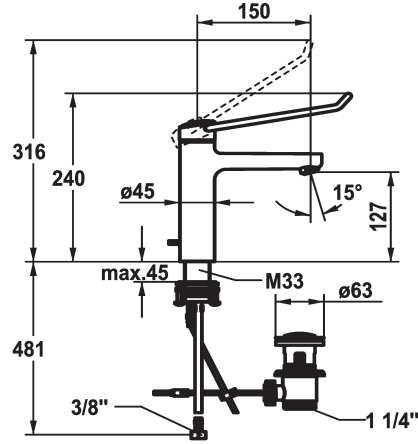

KWC VITA PRO 2.0 Miscelatore a leva - Lavabo

Modell-Linie: VITA PRO 2.0 | 12.528.042.000LLFL
Rubinetterie per bagni | Rubinetterie monocomando

KWC-No.

125228
chromeline, A 150, tubi flessibili di collegamento, con piletta

125229
chromeline, A 150, tubi flessibili di collegamento, senza piletta

- * Miscelatore a leva
- * Presa sicura per un utilizzo confortevole, semplice e sicuro
- * Leva di comando ergonomica e stabile in poliammide
- per un utilizzo ancora più plasmato sulle esigenze individuali, la leva curvata può essere montata ruotata nella calotta (standard: vedi immagine)
- * EcoProtect - risparmio idrico
- * Bocca fissa
- Neoperl® Perlator® laminar
- * KWC cartuccia di sicurezza M 35 OP
- con tecnica a dischi in ceramica

scarico

con comando per scarico

senza piletta

- regolazione continua della portata e della temperatura
- limitazione della temperatura
- Finecorsa rinforzato per flusso e temperatura (impostazione standard)
- * Tubi flessibili di collegamento da 3/8"
- * QuickInstallation - Fissaggio tramite raccordo filettato con viti di arresto
- * Foratura ø35 mm
- * Incluso nella fornitura:
- Valvola di scarico KWC Z.538.581.000

5,8 l/min (3 bar)
con comando per scarico
tubi di collegamento flessibili
Fissato
azionamento superiore
chromeline
montaggio fisso
Hebelmischer
240
I
A150
A
127
Ottone