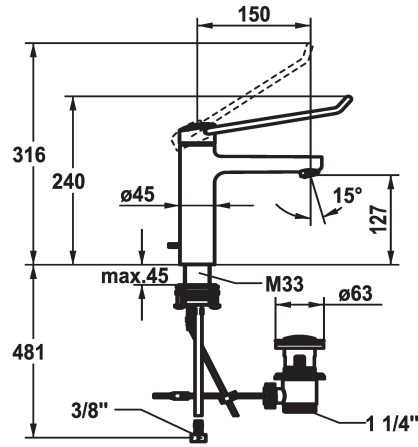

KWC VITA PRO 2.0 Eengreepsmengkraan - Wastafel

Modell-Linie: VITA PRO 2.0 | 12.528.042.000LLFL
Kranen | Eengreepkranen

KWC-No.

125228

chrom, A 150, flexibele aansluitslangen, met afvoergarnituur

125229

chrom, A 150, flexibele aansluitslangen, zonder afvoergarnituur

afvoergarnituur

met aftapkraan

zonder aftapkraan

- * Eengreepsmengkraan
- * Bediening met goede grip en eenvoudig, veilig gebruik
- * Ergonomische en stabiele bedieningshendel van polyamide
 - Voor individueel en nog beter aangepast gebruik kan de gebogen hendel gedraaid in de kap worden gemonteerd (standaard: zie afbeelding)
- * EcoProtect - waterbesparende inrichting
- * Vaste uitloop
 - Neoperl® Perlator® laminar
- * KWC veiligheidspatroon M 35 OP
- met keramische-schijventechniek

- debiet en temperatuur traploos instelbaar
- temperatuurbegrenzing
- Versterkte aanslag voor uitstroomhoeveelheid en temperatuur (standaardinstelling)
- * Flexibele aansluitslangen 3/8"
- * QuickInstallation - Bevestiging met draadfitting met borgschroeven
- * Tafelboring ø35 mm
- * Levering:
 - KWC afvoerkraan Z.538.581.000

5,8 l/min (3 bar)
met aftapkraan
flexibele aansluitslangen
vast
bovenbediening
chromeline
staande montage
Hebelmischer
240
I
A150
A
127
Messing