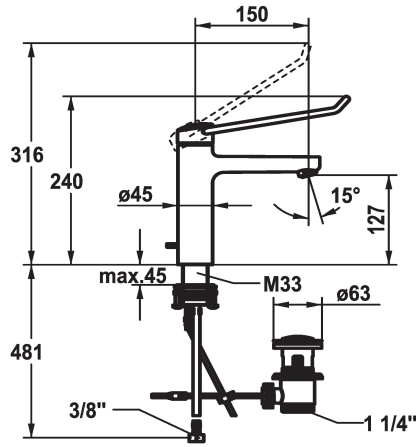

KWC VITA PRO 2.0 Eengreepsmengkraan - Wastafel

Modell-Linie: VITA PRO 2.0 | 12.528.042.000LLFL
Kranen | Eengreepkranen

KWC-No.

125228

chrom, A 150, flexibele aansluitslangen, met afvoergarnituur

125229

chrom, A 150, flexibele aansluitslangen, zonder afvoergarnituur

- debiet en temperatuur traploos instelbaar

- temperatuurbegrenzing

- Versterkte aanslag voor uitstroomhoeveelheid en temperatuur (standaardinstelling)

* Flexibele aansluitslangen 3/8"

* QuickInstallation - Bevestiging met draadfitting met borgschroeven

* Tafelboring ø35 mm

* Levering:

- KWC afvoerkraan Z.538.581.000

Technical Data

A_Spout_Spray

afvoergarnituur

Connection

uitloop

Afmetingen wateruitlaat

Materiaal

5,8 l/min (3 bar)

met aftapkraan

flexibele aansluitslangen

vast

bovenbediening

chromeline