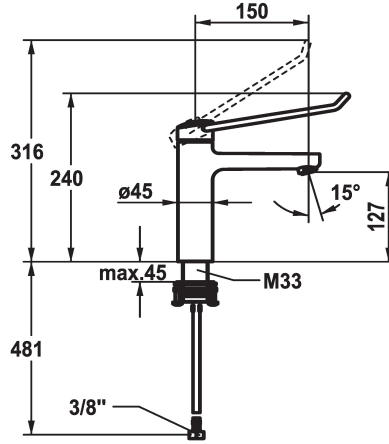

### KWC-No.

**125228**  
cromado, A 150, tubos conexión flexibles, con vaciador automático

**125229**  
cromado, A 150, tubos conexión flexibles, sin vaciador automático

- \* Monomando
- \* Mando con agarre firme, manejo sencillo y seguro
- \* Palanca de mando ergonómica y estable, de poliamida
- para un manejo todavía más personalizado, el mando acodado puede montarse girado en el casquillo (estándar: ver imagen)
- \* EcoProtect - dispositivo de ahorro de agua
- \* Caño fijo
- Neoperl® Perlator® laminar
- \* KWC cartucho de seguridad M 35 OP

### vaciador automático

con válvula de vaciado

sin válvula de vaciado

- con tecnología de discos cerámicos
- caudal y temperatura regulables
- limitador de temperatura
- Tope reforzado en flujo de salida y temperatura (ajuste estándar)
- \* Tubos conexión flexibles 3/8"
- \* QuickInstallation - Fijación mediante conexión roscada con tornillos de fijación
- \* Medida orificios ø35 mm

### Datos técnicos

Caudal de salida
vaciador automático
Racors
caño
Operación
Código de color
Tipo de instalación
Tipo de grifo
Dimensión de la altura
Grupo de ruido
Proyección A
Etiqueta energética
Dimensión de la altura
Material

5.8 l/min (3 bar)
sin válvula de vaciado
tubos de conexión flexibles
Fijado
accionamiento superior
chromeline
Standmontage
Hebelmischer
240
I
A150
A
127
Latón