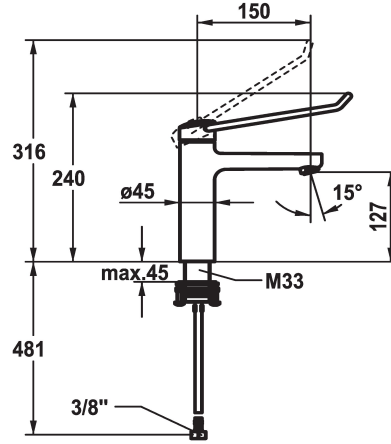

KWC VITA PRO 2.0 Mitigeur à levier - Lavabo

Modell-Linie: VITA PRO 2.0 | 12.528.052.000LLFL
Robinetteries | Robinets à monocommande

KWC-No.

125228
chromeline, A 150, raccords flexibles, avec vidage

125229
chromeline, A 150, raccords flexibles, sans vidage

- * Mitigeur à levier
- * Prise en main sûre au niveau de la poignée, manipulation sûre et simple
- * Levier de commande ergonomique et résistant: en polyamide
- pour un maniement personnalisé, le levier coudé peut être inversé pour son montage dans la calotte (standard: voir figure)
- * EcoProtect - économiseur d'eau
- * Bec fixe
- Neoperl® Perlator® jet laminaire
- * KWC cartouche de sécurité M 35 OP

vidage

avec vidage

sans vidage

- avec technique à disques céramique
- réglage de débit et de température continu
- limitation de température
- Butée renforcée pour le débit de sortie et la température (réglage standard)
- * Raccords flexibles 3/8"
- * QuickInstallation - Fixation à l'aide de raccords filetés avec vis de blocage
- * Perçage utile ø35 mm

Données techniques

Débit
vidage
Raccord
goulot
Commande
Code couleur
Type d'installation
Type de robinet
Dimension de la hauteur
Groupe de bruit pour la robinetterie
Projection A
Label énergétique
Dimension de la sortie d'eau
Matière