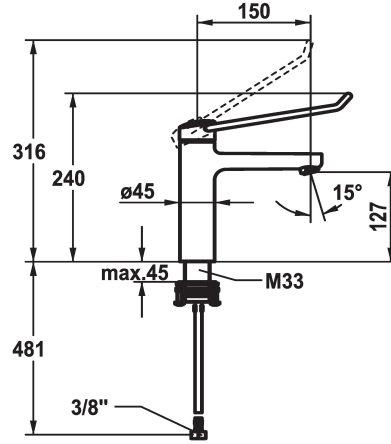

## KWC VITA PRO 2.0 Mitigeur à levier - Lavabo

Modell-Linie: VITA PRO 2.0 | 12.528.052.000LLFL  
Robinetteries | Robinets à monocommande

### KWC-No.

**125228**  
chromeline, A 150, raccords flexibles, avec vidage

**125229**  
chromeline, A 150, raccords flexibles, sans vidage

- \* Mitigeur à levier
- \* Prise en main sûre au niveau de la poignée, manipulation sûre et simple
- \* Levier de commande ergonomique et résistant: en polyamide  
- pour un maniement personnalisé, le levier coudé peut être inversé pour son montage dans la calotte (standard: voir figure)
- \* EcoProtect - économiseur d'eau
- \* Bec fixe  
- Neoperl® Perlator® jet laminaire
- \* KWC cartouche de sécurité M 35 OP

### vidage

avec vidage

sans vidage

- avec technique à disques céramique
- réglage de débit et de température continu
- limitation de température
- Butée renforcée pour le débit de sortie et la température (réglage standard)
- \* Raccords flexibles 3/8"
- \* QuickInstallation - Fixation à l'aide de raccords filetés avec vis de blocage
- \* Perçage utile ø35 mm

### Données techniques

Débit	5,8 l/min (3 bar)
vidage	sans vidage
Raccord	tuyaux de raccordement flexibles
goulot	Fixe
Commande	commande par le haut
Code couleur	chromeline
Type d'installation	montage vertical
Type de robinet	Hebelmischer
Dimension de la hauteur	240
Groupe de bruit pour la robinetterie	l
Projection A	A150
Label énergétique	A
Dimension de la sortie d'eau	127
Matière	Laiton
teamNumber	725596.502
sanitasTroeschNumber	6113 557.501