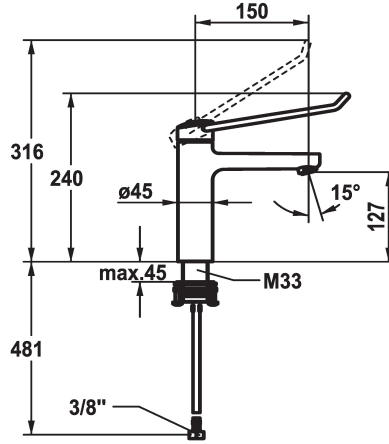

KWC VITA PRO 2.0 Mitigeur à levier - Lavabo

Modell-Linie: VITA PRO 2.0 | 12.528.052.000LLFL
Robinetteries | Robinets à monocommande

KWC-No.

125228
chromeline, A 150, raccords flexibles, avec vidage

125229
chromeline, A 150, raccords flexibles, sans vidage

- * Mitigeur à levier
- * Prise en main sûre au niveau de la poignée, manipulation sûre et simple
- * Levier de commande ergonomique et résistant: en polyamide
- pour un maniement personnalisé, le levier coudé peut être inversé pour son montage dans la calotte (standard: voir figure)
- * EcoProtect - économiseur d'eau
- * Bec fixe
- Neoperl® Perlator® jet laminaire
- * KWC cartouche de sécurité M 35 OP

vidage

avec vidage

sans vidage

- avec technique à disques céramique
- réglage de débit et de température continu
- limitation de température
- Butée renforcée pour le débit de sortie et la température (réglage standard)
- * Raccords flexibles 3/8"
- * QuickInstallation - Fixation à l'aide de raccords filetés avec vis de blocage
- * Perçage utile ø35 mm

Données techniques

Débit
vidage
Raccord
goulot
Commande
Code couleur
Type d'installation
Type de robinet
Dimension de la hauteur
Groupe de bruit pour la robinetterie
Projection A
Label énergétique
Dimension de la sortie d'eau
Matière