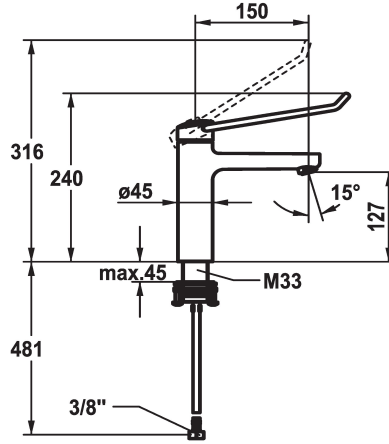

KWC VITA PRO 2.0 Miscelatore a leva - Lavabo

Modell-Linie: VITA PRO 2.0 | 12.528.052.000LLFL
Rubinetterie per bagni | Rubinetterie monocomando

KWC-No.

125228
chromeline, A 150, tubi flessibili di collegamento, con piletta

125229
chromeline, A 150, tubi flessibili di collegamento, senza piletta

- * Miscelatore a leva
- * Presa sicura per un utilizzo confortevole, semplice e sicuro
- * Leva di comando ergonomica e stabile in poliammide
- per un utilizzo ancora più plasmato sulle esigenze individuali, la leva curvata può essere montata ruotata nella calotta (standard: vedi immagine)
- * EcoProtect - risparmio idrico
- * Bocca fissa
- Neoperl® Perlator® laminar
- * KWC cartuccia di sicurezza M 35 OP

piletta

con comando per scarico

senza piletta

- con tecnica a dischi in ceramica
- regolazione continua della portata e della temperatura
- limitazione della temperatura
- Finecorsa rinforzato per flusso e temperatura (impostazione standard)
- * Tubi flessibili di collegamento da 3/8"
- * QuickInstallation - Fissaggio tramite raccordo filettato con viti di arresto
- * Foratura ø35 mm

5,8 l/min (3 bar)
senza piletta
tubi di collegamento flessibili
Fissato
azionamento superiore
chromeline
montaggio fisso
Hebelmischer
240
I
A150
A
127
Ottone
725596.502
6113 557.501