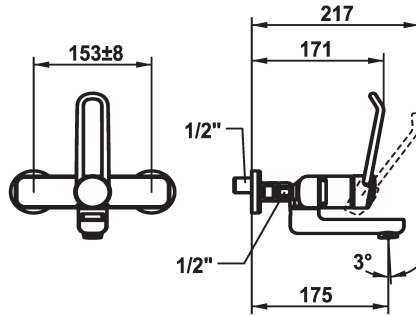

KWC VITA PRO 2.0 Hebelmischer - Waschtisch

Modell-Linie: VITA PRO 2.0 | 11.522.202.000
Armaturen | Manuelle Armaturen

KWC-Nr.

125232
ganzchrom, AD 153 +/- 8 mm, A 175

125233
ganzchrom, AD 153 +/- 8 mm, A 225

- * Hebelmischer
- * Bedienung für einen sicheren Griff, sowie einfache und sichere Handhabung
- * Ergonomischer und stabiler Bedienhebel aus Polyamid
- für eine individuell noch angepasste Handhabung kann der abgekröpfte Hebel gedreht in die Kappe montiert werden (Standard: siehe Abbildung)
- * EcoProtect - Wasserspareinrichtung
- * Schwenkauslauf 90°
- bei Bedarf mit Schraube fixierbar

Ausladung A

A 175

A 225

- Neoperl® Perlator® laminar
- * OptimalSpace - grosszügiger Wasch- / Arbeitsbereich
- * KWC Sicherheits-Steuerpatrone M 35 OP
- mit Keramikscheibentechnik
- Auslaufmenge und Temperatur stufenlos einstellbar
- Temperaturbegrenzung
- Verstärkter Anschlag bei Auslaufmenge und Temperatur (Standardeinstellung)
- * Wandanschlüsse 1/2" x 1/2", nicht absperbar L 40 exzentrisch 4 mm

Technische Daten

Auslaufmenge	5,8 l/min (3 bar)
Auslauf	schwenkbar
Bedienung	frontbedient
Farbcode	chromeline
Installationsart	Wandmontage
Armaturtyp	Hebelmischer
Mass Höhe	140
Armaturengeräuschgruppe	I
Ausladung A	A 175
Energie Etikette	A
Anschluss Mass	153 +/- 8
Mass-Wasseraustritt	69
Material	Messing