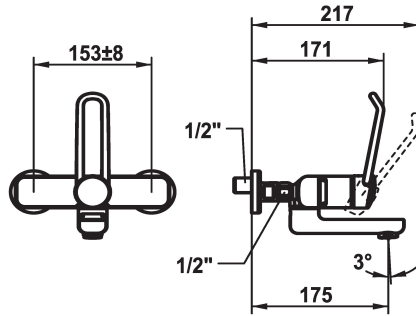

KWC VITA PRO 2.0 Monomando - Lavabo

Modell-Linie: VITA PRO 2.0 | 11.522.202.000
Griferías de lavabo | Grifo para lavabo

KWC-No.

125232
cromado, AD 153 +/- 8 mm, A 175

125233
cromado, AD 153 +/- 8 mm, A 225

Proyección A

A175

A225

- Monomando
- Mando con agarre firme, manejo sencillo y seguro
- Palanca de mando ergonómica y estable, de poliamida
  - para un manejo todavía más personalizado, el mando acodado puede montarse girado en el casquillo (estándar: ver imagen)
- EcoProtect - dispositivo de ahorro de agua
- Caño orientable 90°
  - fijación con tornillo si es necesario
- Neoperl® Perlator® laminar

- OptimalSpace - áreas de lavabo y de trabajo con dimensiones generosas
- KWC cartucho M 35 OP
  - con tecnología de discos cerámicos
  - caudal y temperatura regulables
  - limitador de temperatura
  - Tope reforzado en flujo de salida y temperatura (ajuste estándar)
- Conexiones pared 1/2" x 1/2", no bloqueables L 40 excéntrica 4 mm

Datos técnicos

Caudal de salida

5.8 l/min (3 bar)

caño

freno rodillo

Operación

accionamiento frontal

Código de color

chromeline

Tipo de instalación

Montaje a pared

Tipo de grifo

Hebelmischer

Dimensión de la altura

140

Grupo de ruido

l

Proyección A

A175

Etiqueta energética

A

Connection measure

153+/-8

Dimensión de la altura

69

Material

Latón