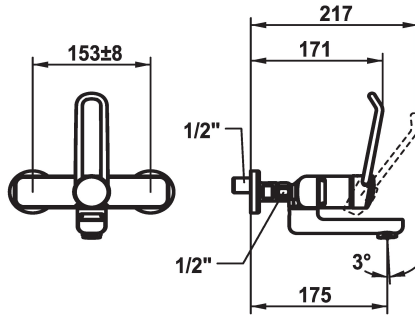

### KWC-No.

**125232**  
chromé, AD 153 +/- 8 mm, A 175

**125233**  
chromé, AD 153 +/- 8 mm, A 225

### Projection A

A175

A225

- \* Mitigeur à levier
- \* Prise en main sûre au niveau de la poignée, manipulation sûre et simple
- \* Levier de commande ergonomique et résistant: en polyamide
- pour un mariage personnalisé, le levier coudé peut être inversé pour son montage dans la calotte (standard: voir figure)
- \* EcoProtect - économiseur d'eau
- \* Bec orientable 90°
- peut être fixé par vis en cas de besoin

- Neoperl® Perlator® jet laminaire
- \* OptimalSpace - un espace de lavage ou de travail généreux
- \* KWC cartouche M 35 OP
- avec technique à disques céramique
- réglage de débit et de température continu
- limitation de température
- Butée renforcée pour le débit de sortie et la température (réglage standard)
- \* Raccords sans pointeaux d'arrêt 1/2" x 1/2" L 40 excentrique 4 mm

### Données techniques

Débit	5.8 l/min (3 bar)
goulot	orientable
Commande	commande frontale
Code couleur	chromeline
Type d'installation	Montage mural
Type de robinet	Hebelmischer
Dimension de la hauteur	140
Groupe de bruit pour la robinetterie	l
Projection A	A175
Label énergétique	A
Connexion mesure	153+/-8
Dimension de la sortie d'eau	69
Matière	Laiton