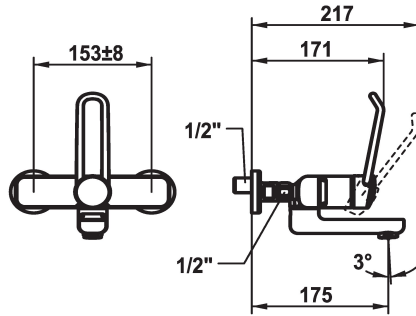

KWC VITA PRO 2.0 Lever mixer - Basin

Modell-Linie: VITA PRO 2.0 | 11.522.202.000
Rubinetterie per bagni | Rubinetterie monocomando

KWC-No.

125232
chromeline, AD 153 +/- 8 mm, A 175

125233
chromeline, AD 153 +/- 8 mm, A 225

- * Miscelatore a leva
- * Presa sicura per un utilizzo confortevole, semplice e sicuro
- * Leva di comando ergonomica e stabile in poliammide
- per un utilizzo ancora più plasmato sulle esigenze individuali, la leva curvata può essere montata ruotata nella calotta (standard: vedi immagine)
- * EcoProtect - risparmio idrico
- * Bocca orientabile 90°
- se necessario, fissabile con vite

Proiezione A

A175

A225

- Neoperl® Perlator® laminar
- * OptimalSpace - ampia zona di lavoro e di lavaggio
- * KWC cartuccia di sicurezza M 35 OP
- con tecnica a dischi in ceramica
- regolazione continua della portata e della temperatura
- limitazione della temperatura
- Finecorsa rinforzato per flusso e temperatura (impostazione standard)
- * Raccordi a parete 1/2" x 1/2", non serrabili L 40 eccentrico 4 mm

Dati tecnici

Portata
bocca
Operazione
Codice colore
Tipo di installazione
Tipo di rubinetto
Dimensioni in altezza
Classe di rumorosità
Proiezione A
Etichetta energetica
Connection measure
Dimensioni uscita acqua
Materiale