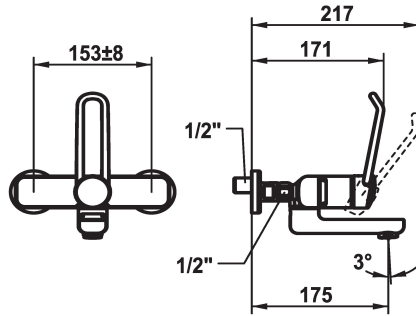

KWC VITA PRO 2.0 Eengreepsmengkraan - Wastafel

Modell-Linie: VITA PRO 2.0 | 11.522.202.000
Kranen | Eengreepkranen

KWC-No.

125232
chrom, AD 153 +/- 8 mm, A 175

125233
chrom, AD 153 +/- 8 mm, A 225

Projectie A

A175

A225

- * Eengreepsmengkraan
- * Bediening met goede grip en eenvoudig, veilig gebruik
- * Ergonomische en stabiele bedieningshendel van polyamide
 - Voor individueel en nog beter aangepast gebruik kan de gebogen hendel gedraaid in de kap worden gemonteerd (standaard: zie afbeelding)
- * EcoProtect - waterbesparende inrichting
- * Draaibare uitloop 90°
 - kan indien nodig met schroef vastgezet worden
 - Neoperl® Perlator® laminar

- * OptimalSpace - Royale was- en werkomgeving
- * KWC veiligheidspatroon M 35 OP
 - met keramische-schijventechniek
 - debiet en temperatuur traploos instelbaar
 - temperatuurbegrenzing
 - Versterkte aanslag voor uitstroomhoeveelheid en temperatuur (standaardinstelling)
- * Wandaansluitingen 1/2" x 1/2", niet afsluitbaar L 40 excentrisch 4 mm

I

Projectie A

A175

Energielabel

A

Connection measure

153 +/- 8

Afmetingen wateruitlaat