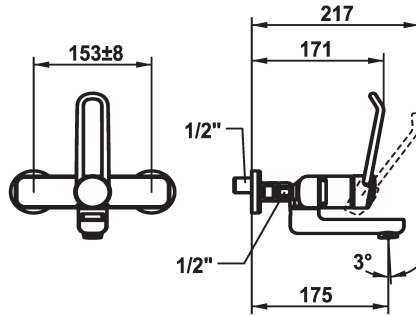

### KWC-No.

**125232**  
chrom, AD 153 +/- 8 mm, A 175

**125233**  
chrom, AD 153 +/- 8 mm, A 225

### Projection\_A

A175

A225

- \* Eengrepsmengkraan
- \* Bediening met goede grip en eenvoudig, veilig gebruik
- \* Ergonomische en stabiele bedieningshendel van polyamide
  - Voor individueel en nog beter aangepast gebruik kan de gebogen hendel gedraaid in de kap worden gemonteerd (standaard: zie afbeelding)
- \* EcoProtect - waterbesparende inrichting
- \* Draaibare uitloop 90°
  - kan indien nodig met schroef vastgezet worden
  - Neoperl® Perlator® laminar

- \* OptimalSpace - Royale was- en werkomgeving
- \* KWC veiligheids patroon M 35 OP
  - met keramische-schijventechniek
  - debiet en temperatuur traploos instelbaar
  - temperatuurbegrenzing
  - Versterkte aanslag voor uitstroomhoeveelheid en temperatuur (standaardinstelling)
- \* Wandaansluitingen 1/2" x 1/2", niet afsluitbaar L 40 excentrisch 4 mm

G\_Acoustic group

Projection\_A

EnergyLabelCH

Connection measure

Afmetingen wateruitlaat

Materiaal

5,8 l/min (3 bar)

draaibaar