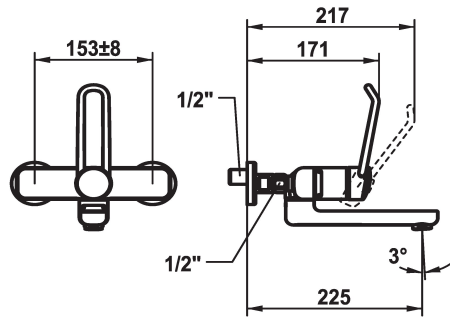

KWC VITA PRO 2.0 Hebelmischer - Waschtisch

Modell-Linie: VITA PRO 2.0 | 11.522.203.000
Armaturen | Manuelle Armaturen

KWC-Nr.

125232
ganzchrom, AD 153 +/- 8 mm, A 175

125233
ganzchrom, AD 153 +/- 8 mm, A 225

Ausladung A

A 175

A 225

- Neoperl® Perlator® laminar
- * OptimalSpace - grosszügiger Wasch- / Arbeitsbereich
- * KWC Sicherheits-Steuerpatrone M 35 OP
- mit Keramikscheibentechnik
- Auslaufmenge und Temperatur stufenlos einstellbar
- Temperaturbegrenzung
- Verstärkter Anschlag bei Auslaufmenge und Temperatur (Standardeinstellung)
- * Wandanschlüsse 1/2" x 1/2", nicht absperbar L 40 exzentrisch 4 mm

chromeline

Installationsart

Wandmontage

Armaturtyp

Hebelmischer

Mass Höhe

140

Armaturengeräuschgruppe

I

Ausladung A

A 225

Anschluss Mass

153+/-8

Mass-Wasseraustritt

69

Material