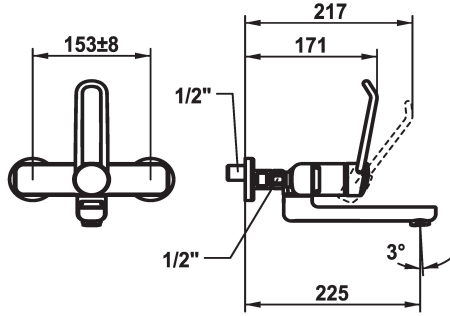

### KWC-No.

**125232**  
cromado, AD 153 +/- 8 mm, A 175

**125233**  
cromado, AD 153 +/- 8 mm, A 225

- \* OptimalSpace - áreas de lavabo y de trabajo con dimensiones generosas
- \* KWC cartucho de seguridad M 35 OP  
- con tecnología de discos cerámicos  
- caudal y temperatura regulables  
- limitador de temperatura  
- Tope reforzado en flujo de salida y temperatura (ajuste estándar)
- \* Conexiones pared 1/2" x 1/2", no bloqueables L 40 excéntrica 4 mm

### Datos técnicos

Caudal de salida	5.8 l/min (3 bar)
caño	freno rodillo
Operación	accionamiento frontal
Código de color	chromeline
Tipo de instalación	Montaje a pared
Tipo de grifo	Hebelmischer
Dimensión de la altura	140
Grupo de ruido	l
Proyección A	A225
Connection measure	153+/-8
Dimensión de la altura	69
Material	Latón

Caudal de salida	5.8 l/min (3 bar)
caño	freno rodillo
Operación	accionamiento frontal
Código de color	chromeline
Tipo de instalación	Montaje a pared
Tipo de grifo	Hebelmischer
Dimensión de la altura	140
Grupo de ruido	l
Proyección A	A225
Connection measure	153+/-8
Dimensión de la altura	69
Material	Latón