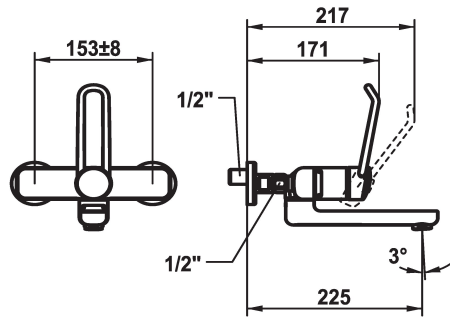

KWC VITA PRO 2.0 Mitigeur à levier - Lavabo

Modell-Linie: VITA PRO 2.0 | 11.522.203.000
Robinetteries | Robinets à monocommande

KWC-No.

125232
chromé, AD 153 +/- 8 mm, A 175

125233
chromé, AD 153 +/- 8 mm, A 225

Projection A

A175

A225

- * Mitigeur à levier
- * Prise en main sûre au niveau de la poignée, manipulation sûre et simple
- * Levier de commande ergonomique et résistant: en polyamide
- pour un maniement personnalisé, le levier coudé peut être inversé pour son montage dans la calotte (standard: voir figure)
- * EcoProtect - économiseur d'eau
- * Bec orientable 90°
- peut être fixé par vis en cas de besoin

- Neoperl® Perlator® jet laminaire
- * OptimalSpace - un espace de lavage ou de travail généreux
- * KWC cartouche de sécurité M 35 OP
- avec technique à disques céramique
- réglage de débit et de température continu
- limitation de température
- Butée renforcée pour le débit de sortie et la température (réglage standard)
- * Raccords sans pointeaux d'arrêt 1/2" x 1/2" L 40 excentrique 4 mm

Données techniques

Débit
goulot
Commande
Code couleur
Type d'installation
Type de robinet
Dimension de la hauteur
Groupe de bruit pour la robinetterie
Projection A
Connexion mesure
Dimension de la sortie d'eau
Matière