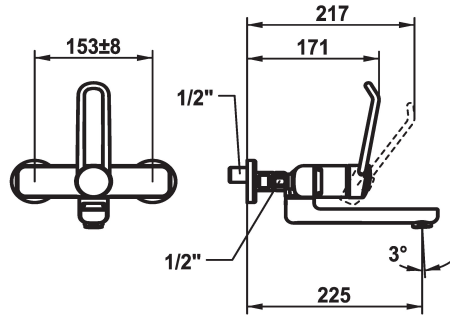

KWC VITA PRO 2.0 Lever mixer - Basin

Modell-Linie: VITA PRO 2.0 | 11.522.203.000
Rubinetterie per bagni | Rubinetterie monocomando

KWC-No.

125232
chromeline, AD 153 +/- 8 mm, A 175

125233
chromeline, AD 153 +/- 8 mm, A 225

- * Miscelatore a leva
- * Presa sicura per un utilizzo confortevole, semplice e sicuro
- * Leva di comando ergonomica e stabile in poliammide
- per un utilizzo ancora più plasmato sulle esigenze individuali, la leva curvata può essere montata ruotata nella calotta (standard: vedi immagine)
- * EcoProtect - risparmio idrico
- * Bocca orientabile 90°
- se necessario, fissabile con vite

Proiezione A

A175

A225

- Neoperl® Perlator® laminar
- * OptimalSpace - ampia zona di lavoro e di lavaggio
- * KWC cartuccia di sicurezza M 35 OP
- con tecnica a dischi in ceramica
- regolazione continua della portata e della temperatura
- limitazione della temperatura
- Finecorsa rinforzato per flusso e temperatura (impostazione standard)
- * Raccordi a parete 1/2" x 1/2", non serrabili L 40 eccentrico 4 mm

Dati tecnici

Portata
bocca
Operazione
Codice colore
Tipo di installazione
Tipo di rubinetto
Dimensioni in altezza
Classe di rumorosità
Proiezione A
Connection measure
Dimensioni uscita acqua
Materiale

5.8 l/min (3 bar)
orientabile
azionamento frontale
chromeline
Installazione a parete
Hebelmischer
140
I
A225
153+/-8
69
Ottone