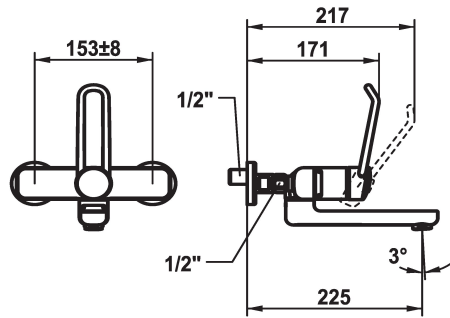

KWC VITA PRO 2.0 Eengreepsmengkraan - Wastafel

Modell-Linie: VITA PRO 2.0 | 11.522.203.000
Kranen | Eengreepkranen

KWC-No.

125232
chrom, AD 153 +/- 8 mm, A 175

125233
chrom, AD 153 +/- 8 mm, A 225

Projectie A

A175

A225

- * Eengreepsmengkraan
- * Bediening met goede grip en eenvoudig, veilig gebruik
- * Ergonomische en stabiele bedieningshendel van polyamide
 - Voor individueel en nog beter aangepast gebruik kan de gebogen hendel gedraaid in de kap worden gemonteerd (standaard: zie afbeelding)
- * EcoProtect - waterbesparende inrichting
- * Draaibare uitloop 90°
 - kan indien nodig met schroef vastgezet worden
- Neoperl® Perlator® laminaar

- * OptimalSpace - Royale was- en werkomgeving
- * KWC veiligheids patroon M 35 OP
 - met keramische-schijventechniek
 - debiet en temperatuur traploos instelbaar
 - temperatuurbegrenzing
 - Versterkte aanslag voor uitstroomhoeveelheid en temperatuur (standaardinstelling)
- * Wandaansluitingen 1/2" x 1/2", niet afsluitbaar L 40 excentrisch 4 mm

I

Projectie A

A225

Connection measure

153 +/- 8

Afmetingen wateruitlaat

69

Materiaal