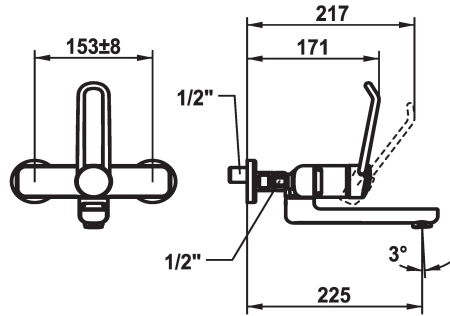

### KWC-No.

**125232**  
chrom, AD 153 +/- 8 mm, A 175

**125233**  
chrom, AD 153 +/- 8 mm, A 225

### Projection\_A

A175

A225

- \* Eengreepsmengkraan
- \* Bediening met goede grip en eenvoudig, veilig gebruik
- \* Ergonomische en stabiele bedieningshendel van polyamide
  - Voor individueel en nog beter aangepast gebruik kan de gebogen hendel gedraaid in de kap worden gemonteerd (standaard: zie afbeelding)
- \* EcoProtect - waterbesparende inrichting
- \* Draaibare uitloop 90°
  - kan indien nodig met schroef vastgezet worden
- Neoperl® Perlator® laminaar

- \* OptimalSpace - Royale was- en werkomgeving
- \* KWC veiligheidspatroon M 35 OP
  - met keramische-schijventechniek
  - debiet en temperatuur traploos instelbaar
  - temperatuurbegrenzing
  - Versterkte aanslag voor uitstroomhoeveelheid en temperatuur (standaardinstelling)
- \* Wandaansluitingen 1/2" x 1/2", niet afsluitbaar L 40 excentrisch 4 mm

G\_Acoustic group

Projection\_A

Connection measure

Afmetingen wateruitlaat

Materiaal

5,8 l/min (3 bar)

draaibaar

frontaal bediend