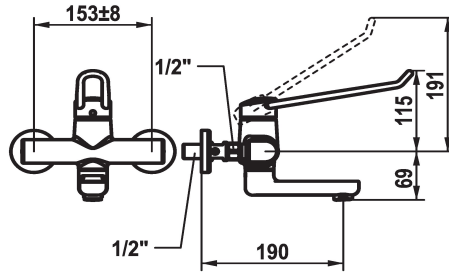

KWC VITA PRO 2.0 Hebelmischer - Waschtisch

Modell-Linie: VITA PRO 2.0 | 11.522.102.000LL
Armaturen | Manuelle Armaturen

KWC-Nr.

125236
ganzchrom, AD 153 +/- 8 mm, A 190

125237
ganzchrom, AD 153 +/- 8 mm, A 240

Ausladung A

A 190

A 240

- Neoperl® Perlator® laminar
- * OptimalSpace - grosszügiger Wasch- / Arbeitsbereich
- * KWC Sicherheits-Steuerpatrone M 35 OP
- mit Keramikscheibentechnik
- Auslaufmenge und Temperatur stufenlos einstellbar
- Temperaturbegrenzung
- Verstärkter Anschlag bei Auslaufmenge und Temperatur (Standardeinstellung)
- * Wandanschlüsse 1/2" x 1/2", nicht absperbar L 40 exzentrisch 4 mm

Technische Daten

Auslaufmenge

5,8 l/min (3 bar)

Auslauf

schwenkbar

Bedienung

topbedient

Farbcode

chromeline

Installationsart

Wandmontage

Armaturtyp

Hebelmischer

Mass Höhe

115

Armaturengeräuschgruppe