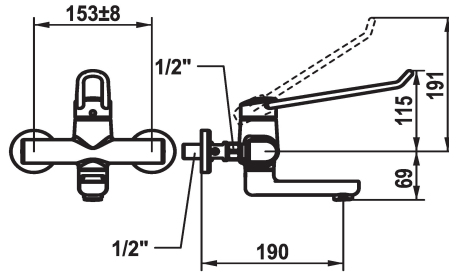

### KWC-No.

**125236**  
cromado, AD 153 +/- 8 mm, A 190

**125237**  
cromado, AD 153 +/- 8 mm, A 240

### Proyección A

A190

A240

- \* Monomando
- \* Mando con agarre firme, manejo sencillo y seguro
- \* Palanca de mando ergonómica y estable, de poliamida  
- para un manejo todavía más personalizado, el mando acodado puede montarse girado en el casquillo (estándar: ver imagen)
- \* EcoProtect - dispositivo de ahorro de agua
- \* Caño orientable 90°  
- fijación con tornillo si es necesario
- Neoperl® Perlator® laminar

- \* OptimalSpace - áreas de lavabo y de trabajo con dimensiones generosas
- \* KWC cartucho de seguridad M 35 OP  
- con tecnología de discos cerámicos  
- caudal y temperatura regulables  
- limitador de temperatura  
- Tope reforzado en flujo de salida y temperatura (ajuste estándar)
- \* Conexiones pared 1/2" x 1/2", no bloqueables L 40 excéntrica 4 mm

### Datos técnicos

Caudal de salida

5.8 l/min (3 bar)

caño

freno rodillo

Operación

accionamiento superior

Código de color