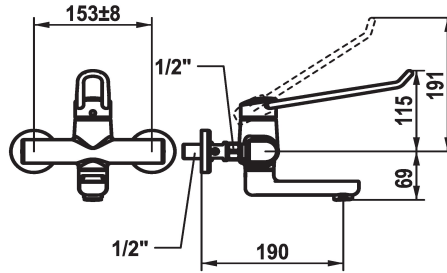

KWC VITA PRO 2.0 Mitigeur à levier - Lavabo

Modell-Linie: VITA PRO 2.0 | 11.522.102.000LL
Robinetteries | Robinets à monocommande

KWC-No.

125236
chromé, AD 153 +/- 8 mm, A 190

125237
chromé, AD 153 +/- 8 mm, A 240

- * Mitigeur à levier
- * Prise en main sûre au niveau de la poignée, manipulation sûre et simple
- * Levier de commande ergonomique et résistant: en polyamide
- pour un maniement personnalisé, le levier coudé peut être inversé pour son montage dans la calotte (standard: voir figure)
- * EcoProtect - économiseur d'eau
- * Bec orientable 90°
- peut être fixé par vis en cas de besoin

Projection A

A190

A240

- Neoperl® Perlator® jet laminaire
- * OptimalSpace - un espace de lavage ou de travail généreux
- * KWC cartouche de sécurité M 35 OP
- avec technique à disques céramique
- réglage de débit et de température continu
- limitation de température
- Butée renforcée pour le débit de sortie et la température (réglage standard)
- * Raccords sans pointeaux d'arrêt 1/2" x 1/2" L 40 excentrique 4 mm

Données techniques

Débit	5.8 l/min (3 bar)
goulot	orientable
Commande	commande par le haut
Code couleur	chromeline
Type d'installation	Montage mural
Type de robinet	Hebelmischer
Dimension de la hauteur	115
Groupe de bruit pour la robinetterie	l
Projection A	A190
Label énergétique	A
Connexion mesure	153+/-8
Dimension de la sortie d'eau	69
Matière	Laiton