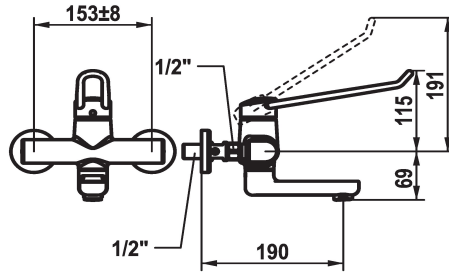

## KWC VITA PRO 2.0 Mitigeur à levier - Lavabo

Modell-Linie: VITA PRO 2.0 | 11.522.102.000LL  
Robinetteries | Robinets à monocommande

### KWC-No.

**125236**  
chromé, AD 153 +/- 8 mm, A 190

**125237**  
chromé, AD 153 +/- 8 mm, A 240

- \* Mitigeur à levier
- \* Prise en main sûre au niveau de la poignée, manipulation sûre et simple
- \* Levier de commande ergonomique et résistant: en polyamide
- pour un maniement personnalisé, le levier coudé peut être inversé pour son montage dans la calotte (standard: voir figure)
- \* EcoProtect - économiseur d'eau
- \* Bec orientable 90°
- peut être fixé par vis en cas de besoin

### Projection A

A190

A240

- Neoperl® Perlator® jet laminaire
- \* OptimalSpace - un espace de lavage ou de travail généreux
- \* KWC cartouche de sécurité M 35 OP
- avec technique à disques céramique
- réglage de débit et de température continu
- limitation de température
- Butée renforcée pour le débit de sortie et la température (réglage standard)
- \* Raccords sans pointeaux d'arrêt 1/2" x 1/2" L 40 excentrique 4 mm

### Données techniques

Débit	5.8 l/min (3 bar)
goulot	orientable
Commande	commande par le haut
Code couleur	chromeline
Type d'installation	Montage mural
Type de robinet	Hebelmischer
Dimension de la hauteur	115
Groupe de bruit pour la robinetterie	I
Projection A	A190
Label énergétique	A
Connexion mesure	153+/-8
Dimension de la sortie d'eau	69
Matière	Laiton