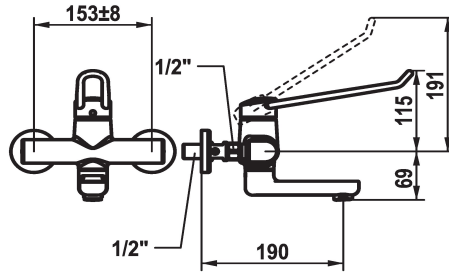

KWC VITA PRO 2.0 Lever mixer - Basin

Modell-Linie: VITA PRO 2.0 | 11.522.102.000LL
Rubinetterie per bagni | Rubinetterie monocomando

KWC-No.

125236
chromeline, AD 153 +/- 8 mm, A 190

125237
chromeline, AD 153 +/- 8 mm, A 240

- * Miscelatore a leva
- * Presa sicura per un utilizzo confortevole, semplice e sicuro
- * Leva di comando ergonomica e stabile in poliammide
- per un utilizzo ancora più plasmato sulle esigenze individuali, la leva curvata può essere montata ruotata nella calotta (standard: vedi immagine)
- * EcoProtect - risparmio idrico
- * Bocca orientabile 90°
- se necessario, fissabile con vite

Proiezione A

A190

A240

- Neoperl® Perlator® laminar
- * OptimalSpace - ampia zona di lavoro e di lavaggio
- * KWC cartuccia di sicurezza M 35 OP
- con tecnica a dischi in ceramica
- regolazione continua della portata e della temperatura
- limitazione della temperatura
- Finecorsa rinforzato per flusso e temperatura (impostazione standard)
- * Raccordi a parete 1/2" x 1/2", non serrabili L 40 eccentrico 4 mm

Dati tecnici

Portata
bocca
Operazione
Codice colore
Tipo di installazione
Tipo di rubinetto
Dimensioni in altezza
Classe di rumorosità
Proiezione A
Etichetta energetica
Connection measure
Dimensioni uscita acqua
Materiale