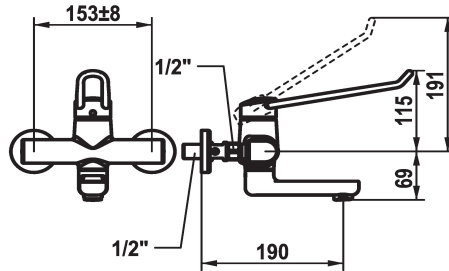

KWC VITA PRO 2.0 Eengreepsmengkraan - Wastafel

Modell-Linie: VITA PRO 2.0 | 11.522.102.000LL
Kranen | Eengreepkranen

KWC-No.

125236
chrom, AD 153 +/- 8 mm, A 190

125237
chrom, AD 153 +/- 8 mm, A 240

Projectie A

A190

A240

- * Eengreepsmengkraan
- * Bediening met goede grip en eenvoudig, veilig gebruik
- * Ergonomische en stabiele bedieningshendel van polyamide
 - Voor individueel en nog beter aangepast gebruik kan de gebogen hendel gedraaid in de kap worden gemonteerd (standaard: zie afbeelding)
- * EcoProtect - waterbesparende inrichting
- * Draaibare uitloop 90°
 - kan indien nodig met schroef vastgezet worden
 - Neoperl® Perlator® laminaar

- * OptimalSpace - Royale was- en werkomgeving
- * KWC veiligheidspatroon M 35 OP
 - met keramische-schijventechniek
 - debiet en temperatuur traploos instelbaar
 - temperatuurbegrenzing
 - Versterkte aanslag voor uitstroomhoeveelheid en temperatuur (standaardinstelling)
- * Wandaansluitingen 1/2" x 1/2", niet afsluitbaar L 40 excentrisch 4 mm

Technical Data

Doorstroomhoeveelheid	5,8 l/min (3 bar)
uitloop	draaibaar
Bediening	bovenbediening
Kleurcode	chromeline
Type installatie	Wandmontage
Kraan type	Hebelmischer
Hoogteafmeting	115
geluidsklasse	I
Projectie A	A190
Energielabel	A
Connection measure	153 +/- 8
Afmetingen wateruitlaat	69
Materiaal	Messing