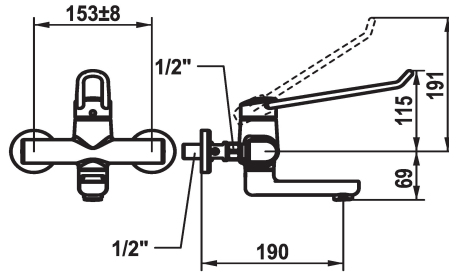

KWC VITA PRO 2.0 Eengreepsmengkraan - Wastafel

Modell-Linie: VITA PRO 2.0 | 11.522.102.000LL
Kranen | Eengreepkranen

KWC-No.

125236
chrom, AD 153 +/- 8 mm, A 190

125237
chrom, AD 153 +/- 8 mm, A 240

Projection_A

A190

A240

- * Eengreepsmengkraan
- * Bediening met goede grip en eenvoudig, veilig gebruik
- * Ergonomische en stabiele bedieningshendel van polyamide
 - Voor individueel en nog beter aangepast gebruik kan de gebogen hendel gedraaid in de kap worden gemonteerd (standaard: zie afbeelding)
- * EcoProtect - waterbesparende inrichting
- * Draaibare uitloop 90°
 - kan indien nodig met schroef vastgezet worden
 - Neoperl® Perlator® laminaar

- * OptimalSpace - Royale was- en werkomgeving
- * KWC veiligheidspatroon M 35 OP
 - met keramische-schijventechniek
 - debiet en temperatuur traploos instelbaar
 - temperatuurbegrenzing
 - Versterkte aanslag voor uitstroomhoeveelheid en temperatuur (standaardinstelling)
- * Wandaansluitingen 1/2" x 1/2", niet afsluitbaar L 40 excentrisch 4 mm

G_Acoustic_group

Projection_A

EnergyLabelCH

Connection measure

Afmetingen wateruitlaat

Materiaal

5,8 l/min (3 bar)

draaibaar