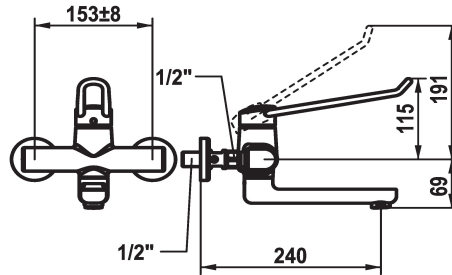

KWC VITA PRO 2.0 Hebelmischer - Waschtisch

Modell-Linie: VITA PRO 2.0 | 11.522.103.000LL
Armaturen | Manuelle Armaturen

KWC-Nr.

125236
ganzchrom, AD 153 +/- 8 mm, A 190

125237
ganzchrom, AD 153 +/- 8 mm, A 240

- * Hebelmischer
- * Bedienung für einen sicheren Griff, sowie einfache und sichere Handhabung
- * Ergonomischer und stabiler Bedienhebel aus Polyamid
- für eine individuell noch angepasste Handhabung kann der abgekröpfte Hebel gedreht in die Kappe montiert werden (Standard: siehe Abbildung)
- * EcoProtect - Wasserspareinrichtung
- * Schwenkauslauf 90°
- bei Bedarf mit Schraube fixierbar

Ausladung A

A 190

A 240

- Neoperl® Perlator® laminar
- * OptimalSpace - grosszügiger Wasch- / Arbeitsbereich
- * KWC Sicherheits-Steuerpatrone M 35 OP
- mit Keramikscheibentechnik
- Auslaufmenge und Temperatur stufenlos einstellbar
- Temperaturbegrenzung
- Verstärkter Anschlag bei Auslaufmenge und Temperatur (Standardeinstellung)
- * Wandanschlüsse 1/2" x 1/2", nicht absperbar L 40 exzentrisch 4 mm

Technische Daten

Auslaufmenge	5,8 l/min (3 bar)
Auslauf	schwenkbar
Bedienung	topbedient
Farbcode	chromeline
Installationsart	Wandmontage
Armaturtyp	Hebelmischer
Mass Höhe	115
Armaturengeräuschgruppe	I
Ausladung A	A 240
Energie Etikette	A
Anschluss Mass	153 +/- 8
Mass-Wasseraustritt	69
Material	Messing