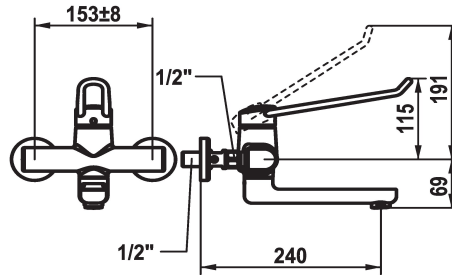

### KWC-Nr.

**125236**  
ganzchrom, AD 153 +/- 8 mm, A 190

**125237**  
ganzchrom, AD 153 +/- 8 mm, A 240

- \* Hebelmischer
- \* Bedienung für einen sicheren Griff, sowie einfache und sichere Handhabung
- \* Ergonomischer und stabiler Bedienhebel aus Polyamid
- für eine individuell noch angepasste Handhabung kann der abgekröpfte Hebel gedreht in die Kappe montiert werden (Standard: siehe Abbildung)
- \* EcoProtect - Wasserspareinrichtung
- \* Schwenkauslauf 90°
- bei Bedarf mit Schraube fixierbar

### Ausladung A

A 190

A 240

- Neoperl® Perlator® laminar
- \* OptimalSpace - grosszügiger Wasch- / Arbeitsbereich
- \* KWC Sicherheits-Steuerpatrone M 35 OP
- mit Keramikscheibentechnik
- Auslaufmenge und Temperatur stufenlos einstellbar
- Temperaturbegrenzung
- Verstärkter Anschlag bei Auslaufmenge und Temperatur (Standardeinstellung)
- \* Wandanschlüsse 1/2" x 1/2", nicht absperbar L 40 exzentrisch 4 mm

chromeline

Installationsart

Wandmontage

Armaturtyp

Hebelmischer

Mass Höhe

115

Armaturengeräuschgruppe

I

Ausladung A

A 240

Energie Etikette

A

Anschluss Mass

153 +/- 8

Mass-Wasseraustritt